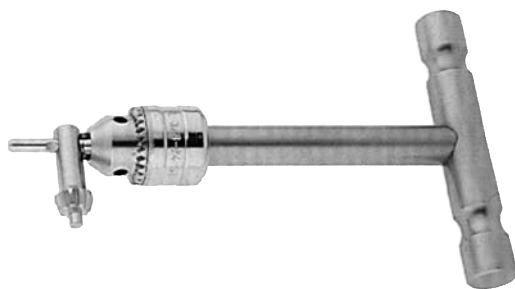

INSTRUMENTS POUR VIS
INSTRUMENTS FOR SCREWS

POIGNEES
HANDLES

TLABNZZ00001

**POIGNEE EN T A
VERROUILLAGE RAPIDE**

**T-HANDLE WITH
QUICK COUPLING**

TLAENZZ00001

**POIGNEE EN T MANDRIN
DE JACOBS**

**T-HANDLE WITH
JACOBS CHUCK**

TLAANZZ00001

**POIGNEE A VERROUILLAGE
RAPIDE**

**HANDLE WITH QUICK
COUPLING**

TLACNZZ00001

**POIGNEE A
VERROUILLAGE DENTAIRE**

**HANDLE WITH DENTAL
COUPLING**