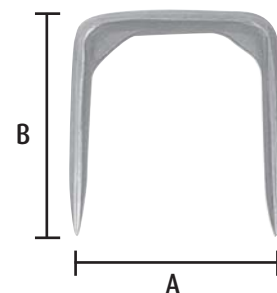

AGRAFE DROITE RENFORCEE

BLOUNT STAPLE