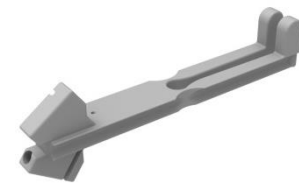

**CAGE CERVICALE AXELLE - INSTRUMENTS  
CERVICAL CAGE AXELLE - INSTRUMENTS**

**PORTE CAGE MODULAIRE**

**MODULAR CAGE HOLDER**

Référence	DESIGNATION
Reference	DESIGNATION
TGEJNZA01045	Porte cage modulaire Axelle 4,5
TGEJNZA01055	Porte cage modulaire Axelle 5,5
TGEJNZA01065	Porte cage modulaire Axelle 6,5
TGEJNZA01075	Porte cage modulaire Axelle 7,5

**WISEUR**

**CAGE SCREW GUIDE**

Référence	DESIGNATION
Reference	DESIGNATION
TEBGNZA00045	Viseur cage Axelle 4,5
TEBGNZA00055	Viseur cage Axelle 5,5
TEBGNZA00065	Viseur cage Axelle 6,5
TEBGNZA00075	Viseur cage Axelle 7,5

**AMORCOIR COUDE**

**ANGLED PERFORATOR**

Référence	DESIGNATION
Reference	DESIGNATION
TDHMNZA00002	Amorçoir cage Axelle coudé

**POSITIONNEUR VIS COUDE**

**ANGLED SCREW POSITIONNER**

Référence	DESIGNATION
Reference	DESIGNATION
TFDYNZA00002	Positionneur vis Axelle coudé

RACHIS  
SPINE

CAGE CERVICALE AXELLE - INSTRUMENTS  
CERVICAL CAGE AXELLE - INSTRUMENTS

SET INSTRUMENTS AXELLE

AXELLE INSTRUMENTS SET